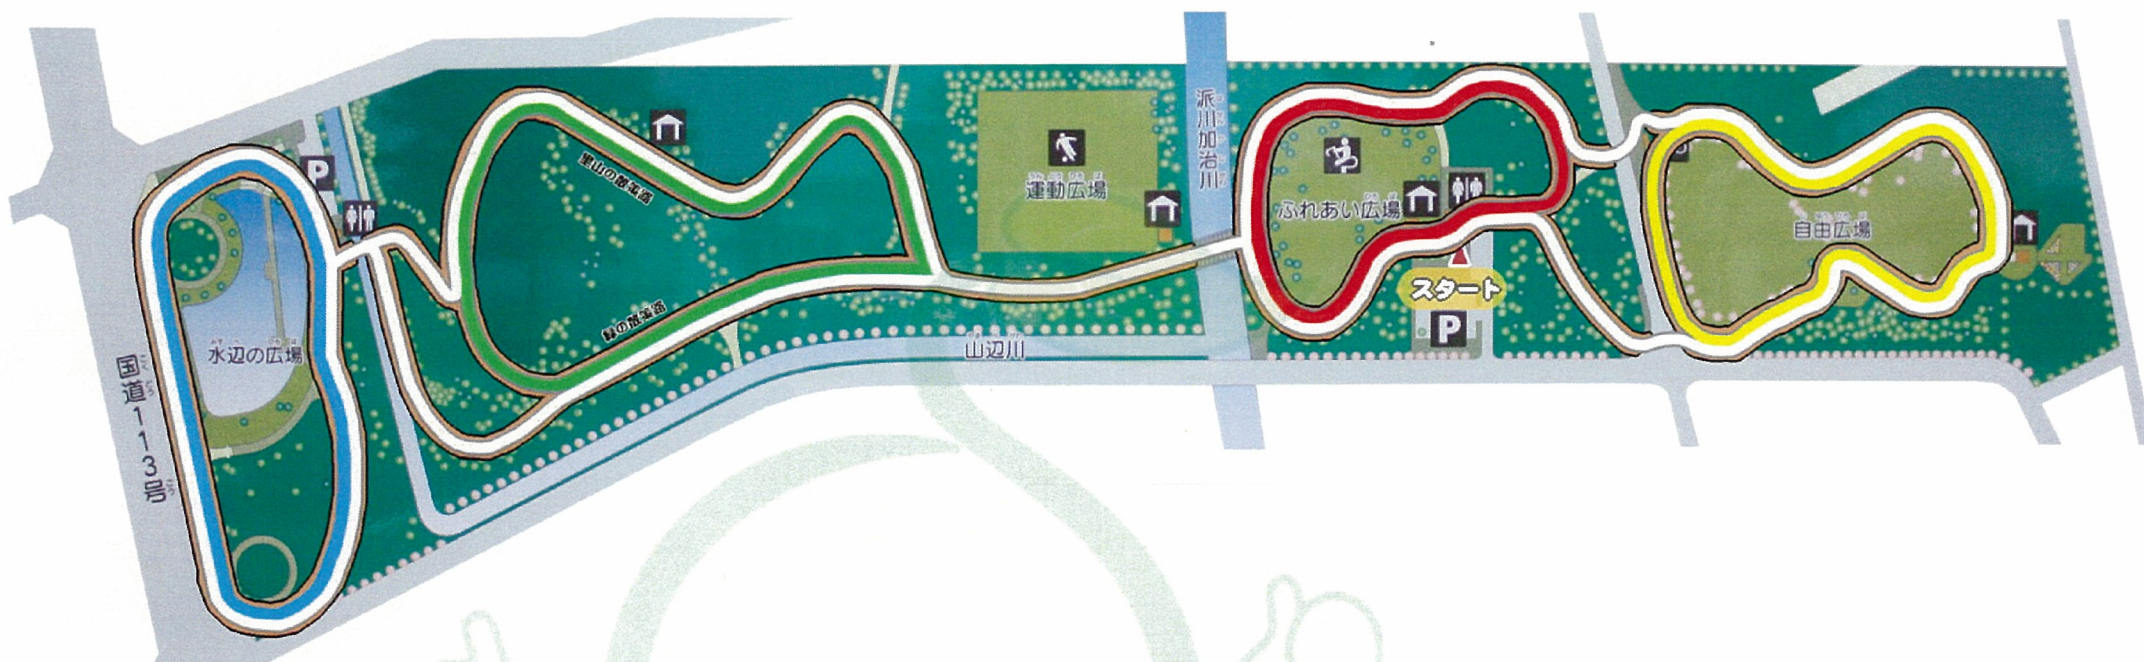

聖籠緑地 ウォーキングマップ

自由広場

480m

水辺の広場

425m

ふれあい広場

440m

里山散策路

620m

聖籠緑地一周

2,570m

公園管理事務所 TEL/025-255-3202